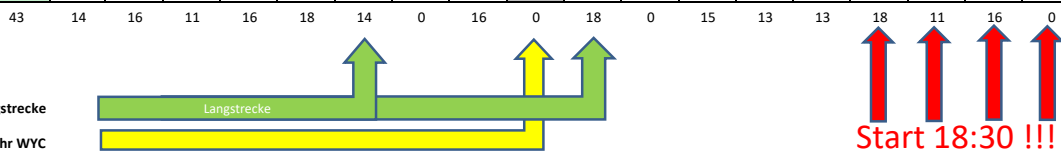

## Wertung: Mittwochsregatta WVF/YCI 2019

Platz	Schiffe	S-Nr.	Typ	YS	Punkte	Wett-fahrten	Einzelwertungen																	
							15. 05	22. 05	29. 05	05. 06	12. 06	19. 06	26. 06	03. 07	10. 07	17. 07	24. 07	31. 07	07. 08	14. 08	21. 08	28. 08	04. 09	11. 09
1	Equis	GER 424	X99	91	13	11	1	2		6	1	dnf			5			1	dns		1		1	
2	Wanted	GER 228	L-Boot	95	35	9		3	3		4	dnf					dnf		3	1			3	4
3	Chapu Chapu	GER 7612	Bull 7000	94	35	13	6	6	7	11	6	dnf		13		2		4	2	4	13	5		
4	Lemo	GER 32	Diamant 3000	92	36	14	7	8	1	13	3	dnf		11		3		5	3	8	8	12	6	9
5	Stella	GER 40	470er	103	45	11	dsq		6		12	dnf		4			6	6	6	5	5	11	2	
6	Daleroma	GER 77	Int 806	107	56	9		5		3	10					dnf			dns	7	7	2	8	
7	Wölfinn	GER 678	Finn	109	63	11	dsq	14	4	7	11	dnf		6		dnf				6	8	7		
8	Rainbow	GER 435	Dehlyaz25	114	67	14	dsq	7	9	8	14	dnf		14		dnf		14	7	11	10	4	11	
9	Once Again	GER 4241	H-323	97	68	9	4		5	10		dnf		10		dnf		8				14		3
10	Happy Hour	GER 663	FC8	95	70	11	5	10			9	dnf		12		dnf		11	5	9	15	9		
11	Big Sepple	GER 236	Optima	114	76	10		11	10	9				9		dnf		10	dns		17	1	12	
12	Cameo	GER 96	Avance36	94	85	10			8	12	13			15				13	4	12	16	10	13	
13	Calimero	?	Saturn 720	113	89	9			2	15	dnf					dnf		12	8	13	11			14
14	Calypso	GER 13	Milan 810	111	94	8		12				dnf		7		dnf		7			18	8	10	
15	Candour	700	Sportina 700	114	141	8	dsq	13	11	14	17	dnf		16										16
16	Dyvertimento	GER 33	Dynamic 35	87	145	5	2				2	dnf		2										5
17	Wild'n very fast	GER 1137	170	92	147	5	3		2	5	8								9					
18	Fuzzy	GER 1438	Shark	113	180	4												2		10	2			6
19	A. Rimmele F	GER 2225	Finn	109	208	4	dsq							1						1	6			
20	B. Rimmele F	GER 277	Finn	109	215	4	dsq			4	7										4			
21	Carolina	24	Sailart 24	116	226	4		15			18					dnf								15
22	Spätzle-Express	GER 1407	15er JK	97	244	2				1				3										
23	Kaa	GER 1380	20er JK	96	246	2		1			5													
24	YCM Jugend	0	Lacustre	97	252	2														3	9			
25	Muffl	GER 942	Drachen	106	253	2													10		3			
26	Serefe	GER 57	30er SK	93	266	2								8		dnf								
27	Bäze	GER 256	Splinter 29	105	271	2				15	16													
28	Oli_101	0	FC8	95	282	1														2				
29	Blanca	GER 1380	Hanse 291	102	284	1		4																
30	Sunshine	GER 168	Finn	109	287	1																		7
31	Trinidad	GER 1	First 27.7	103	289	1												9						
32	DaVinci	GER314	First 21	111	289	2	dsq	9																
33	Weißer Hai	GER 420	FC8	98	294	1						dnf												
34	Albrecht	?	Int. Folkeb.	113	295	1												15						
35	Hausboot	GER 4241	Starboot	96	296	1					dnf													
36	Lisa	GER 5802	First 21	111	297	1		dns																
37	Sarand	GER 2	Avance36	94	298	1											dnf							
38	Relax	GER 110	Lacustre	97	298	1											dnf							
39	Sanssouci	GER 1380	20er Sanss.	106	298	1											dnf							
40	Knuddel	GER 50	Dynamic 2000	101	298	1											dnf							
41	X-Dream	GER 18	X79	100																				
42	Lady M	GER 29	Dehler 29	104																				
43	W. Hiss F	0	Finn	109																				