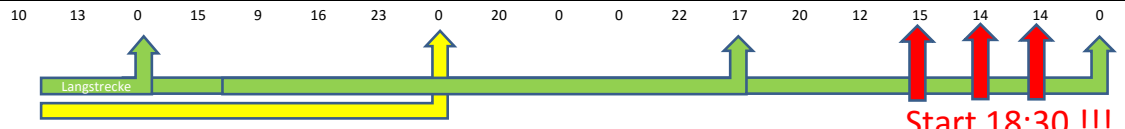

## Wertung: Mittwochsregatta WVF/YCI 2016

Platz	Schiffe	S-Nr.	Typ	YS	Punkte	Wett- fahrten	Einzelwertungen																			
							11. 05	18. 05	25. 05	01. 06	08. 06	15. 06	22. 06	29. 06	06. 07	13. 07	20. 07	27. 07	03. 08	10. 08	17. 08	24. 08	31. 08	07. 09	14. 09.	
1	EQUIS	GER 424	X99		89	7	12	2	1		1		4	2		3			2	6		4	1	3	6	
2	Spätzle-Express	GER 1407	15er JK		97	11	9					7	1		1				8	9	7	3	2	4		
3	ONCE AGAIN	GER 4241	H-323		99	11	9	3	3		8		3	10		4					1		2		2	
4	Dyvertimento	GER 33	Dynamic 35		88	14	7		4		4		2	3					1	14	8					
5	Wanted	GER 228	L-Boot		95	16	7		2							8			4	8	11			1	1	
6	ChapuChapu	SUI 12	Bull 7000		94	16	12	7	5		3	4	8	12		2			10	5	17	7			2	
7	Wölfinn	GER 800	Finn		109	18	6	1			6	1	6	4					11							
8	A. Rimmele_F	0	Finn		109	18	6				7		1	5					6		1		5			
9	B. Rimmele_F	GER 277	Finn		109	20	8		7		5	2	5	6					9		2		6			
10	Mayer	GER 53919	420er		115	21	5												5	3	4	5	4			
11	Hausboot	GER 4241	Starboot		96	25	7							11		6				4	10	1		9	5	
12	Sunshine	GER 168	Finn		109	25	6						11	7		7				2			3	6		
13	Viva	GER 165	Dynamic 35		88	32	8	5				7		8		5					14		7	10	12	
14	Bäze	GER 256	Splinter 29		106	40	9					3		19		16			18		9	8	15	7	13	
15	Happy Hour	GER 663	FC8		95	42	9	4	10			10		9	9		10			13	15	12				
16	Calypso	GER 256	Milan 810		111	42	7	6				14	5	12	20					7				12		
17	X-Dream	GER 18	X79		100	44	6							18		13				7		9	11	4		
18	Rainbow	GER 435	Dehlya25		112	45	13	8	13			15	6	15	15		17				11	15	11	12	13	9
19	Weißer Hai	GER 420	FC8		95	47	12	10	12			11	9	13	13		9			16		19		8	14	14
20	C. Wilmers	619	RS Vaneo		111	64	8								17		18			21	13	20	10	13		11
21	Allgaier	700	Sportina 700		114	84	6							16	22		19			19		18	12			
22	Sanssouci	GER 1380	20er Sanss.		106	93	4													12	16		6		11	
23	Lady M	GER 29	Dehler 29		104	110	4					13		14	21		14									
24	Shaolin	GER 1473	Sprinta Sport		104	113	4								dnf						12	16		14		
25	Elmar	0	D1		0	126	3		9											15		6				
26	Big Sepple	GER 80	Optima		114	127	3							14									9	8		
27	Ulysses	GER141	First 21		111	135	3							16		15									8	
28	Serefe	GER 57	30er SK		94	156	2																		5	7
29	O. Single	GER 85	Inferno 29		98	159	2		6			9														
30	Rising Sun II	0	U20		98	164	2	9	11																	
31	Ehret	GER 77	Int 806		103	166	2					12		10												
32	Carolina	24	Sailart 24		116	172	2										20									
33	Cameo	GER 96	Avance36		94	172	2									11					17					
34	Krambambuli	GER 99	Int 806		103	174	2													20	10					
35	Motz Nix	GER 445	X99		91	194	1					2														
36	Seemoos Jol	0	D1		0	195	1														3					
37	Fuzzy	GER 1438	Shark		113	195	1															3				
38	Relax	GER 110	Lacustre		97	195	1																			3
39	Muffl	GER 942	Drachen		106	197	1															5				
40	Bianca	GER 1380	Hanse 291		102	200	1					8														
41	???1	GER 2876	0	0	202	1																				
42	Lena	GER 32	Diamant 3000		88	202	1																10			
43	Ingali II	S348	22er SK		100	204	1									12										
44	Pfää	GER 118	Dynamic 35		88	205	1															13				
45	K. Labor	0	Carrera Helmsman		93	206	1														14					
46	S. Graf	0	Finn		109	209	1																			
47	Papillon	0	Kompromiss 32		98	212	1																			